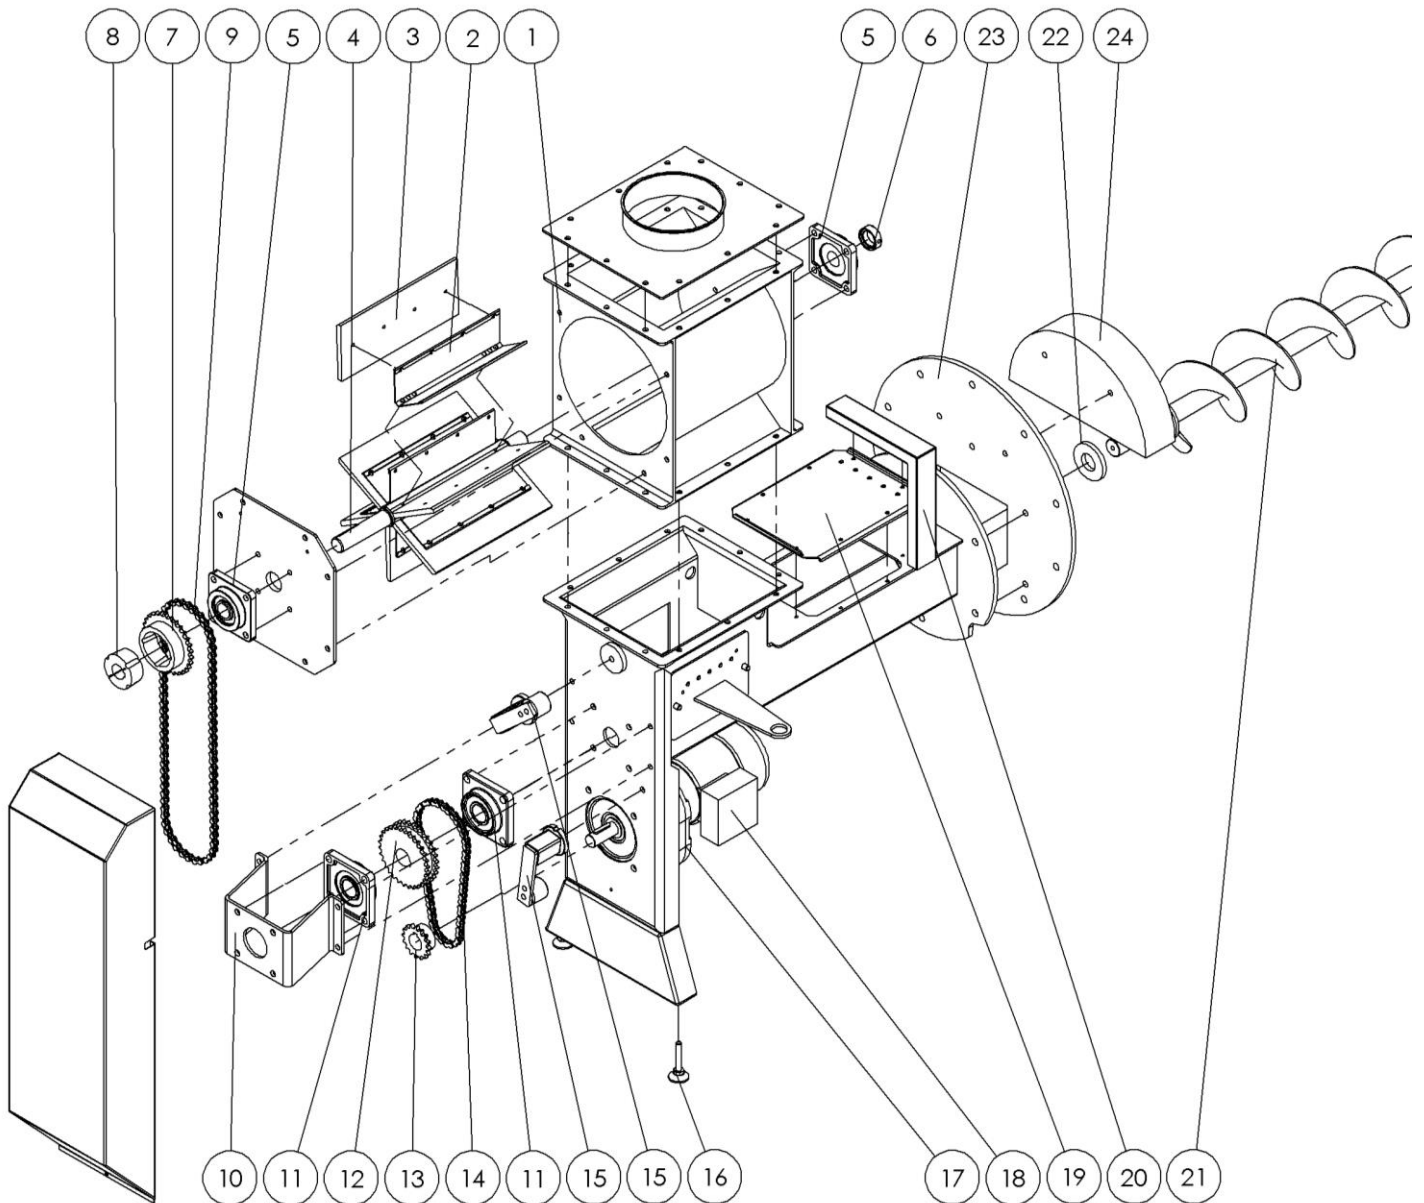

Reservedele

TWINHEAT®

CS stoker ny type 150 Solgt fra 2007 og frem

Side: 4:6

Marts 2013

Pos.	Res. nr. CS120i	Res. nr. CS150i	Res. nr. CS250i	Stk.	Beskrivelse
1	0998902-00	0998902-00	0998902-00	1	Cellesluse hus
2	1500102-00	1500102-00	1500102-00	5	Vinkelplade for cellesluse
3	0999003-00	0999003-00	0999003-00	6	Lamel for cellesluse
4	0999002-00	0999002-00	0999002-00	1	Aksel for cellesluse
5	7000106-00	7000106-00	7000106-00	2	Flangeleje for cellesluse
6	*	*	*	1	Spændering for flangeleje
7	7000305-00	7000305-00	7000305-00	1	Kædehjul cellesluse
8	7000310-00	7000310-00	7000310-00	1	Tapelock bøsning
9	7000111-00	7000111-00	7000111-00	1	Kæde cellesluse 95 led
10	1400094-00	1400094-00	1400094-00	1	Beslag for leje
11	7000126-00	7000126-00	7000126-00	2	Flangeleje for stokersnegl
12	7000307-00	7000307-00	7000307-00	1	Kædehjul stokersnegl
13	7000101-00	7000101-00	7000101-00	1	Kædehjul gearmotor
14	7000098-00	7000098-00	7000098-00	1	Kæde stokersnegl 55 led
15	7000140-00	7000140-00	7000140-00	2	Kædestrammer indvendig
-	7000135-00	7000135-00	7000135-00	2	Rulle for kædestrammer
16	6203001-00	6203001-00	6203001-00	2	Stilskrue
17	4000100-00	4000100-00	4000100-00	1	Gearmotor komplet
18	4000105-00	4000105-00	4000105-00	1	Løs elmotor for gearmotor
19	1400075-00	1400075-00	1400075-00	1	Sprinklerplade
20	1400095-00	1400095-00	1400095-00	1	Luftindtag
21	1478002-00	1478000-00	1478000-00	1	Stokersnegl
22	1005350-00	1005350-00	1005350-00	1	Bronzeleje
23	2201266-00	1200010-00	1200020-00	1	Overgangsflange
24	-	6108277-00	6108279-00	1	Isoleringshalvmåne
-	6000450-00	6000450-00	6000450-00	1	Sprinklerventil
-	6000435-00	6000435-00	6000435-00	1	Tryktank for sprinkler
-	6100160-00	6100160-00	6100160-00	1	Pakning for alu. klods
-	7000113-00	7000113-00	7000113-00	2	Not 8x7x30 for kædehjul
-	7000114-00	7000114-00	7000114-00	1	Not 10x8x35 for kædehjul
-	7000103-00	7000103-00	7000103-00	2	Kædesamler lige

*Følger med 7000106-00 flangeleje for cellesluse

Reservedele

CS stoker ny type 150

TWINHEAT®

Side: 5:6

Marts 2013