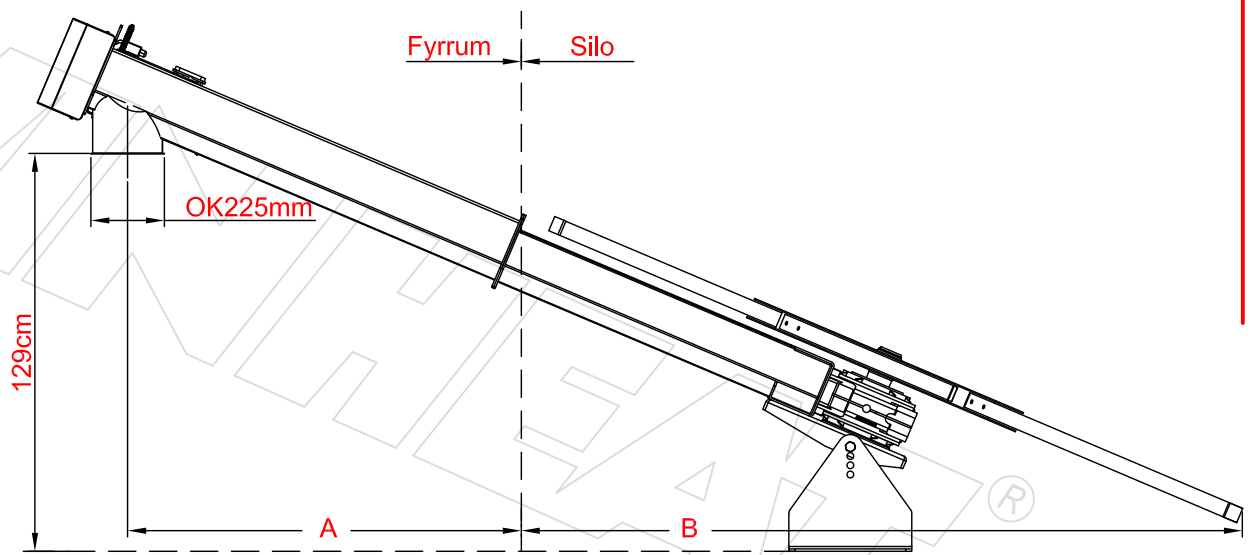

# ROTAG UDMADER TYPE 2500 & 4500

	A	B	C	D	E
<b>Rotag 2500</b>	128	234	112	138	Ø250
<b>Rotag 4500</b>	187	442	212	238	Ø450

Mål i cm

**Twin Heat A/S • Nørrevangen 7 • 9631 Gedsted**  
**Tlf. 9864 5222 • Fax. 9864 5244**  
**Mail: twinheat@twinheat.dk • www.twinheat.dk**