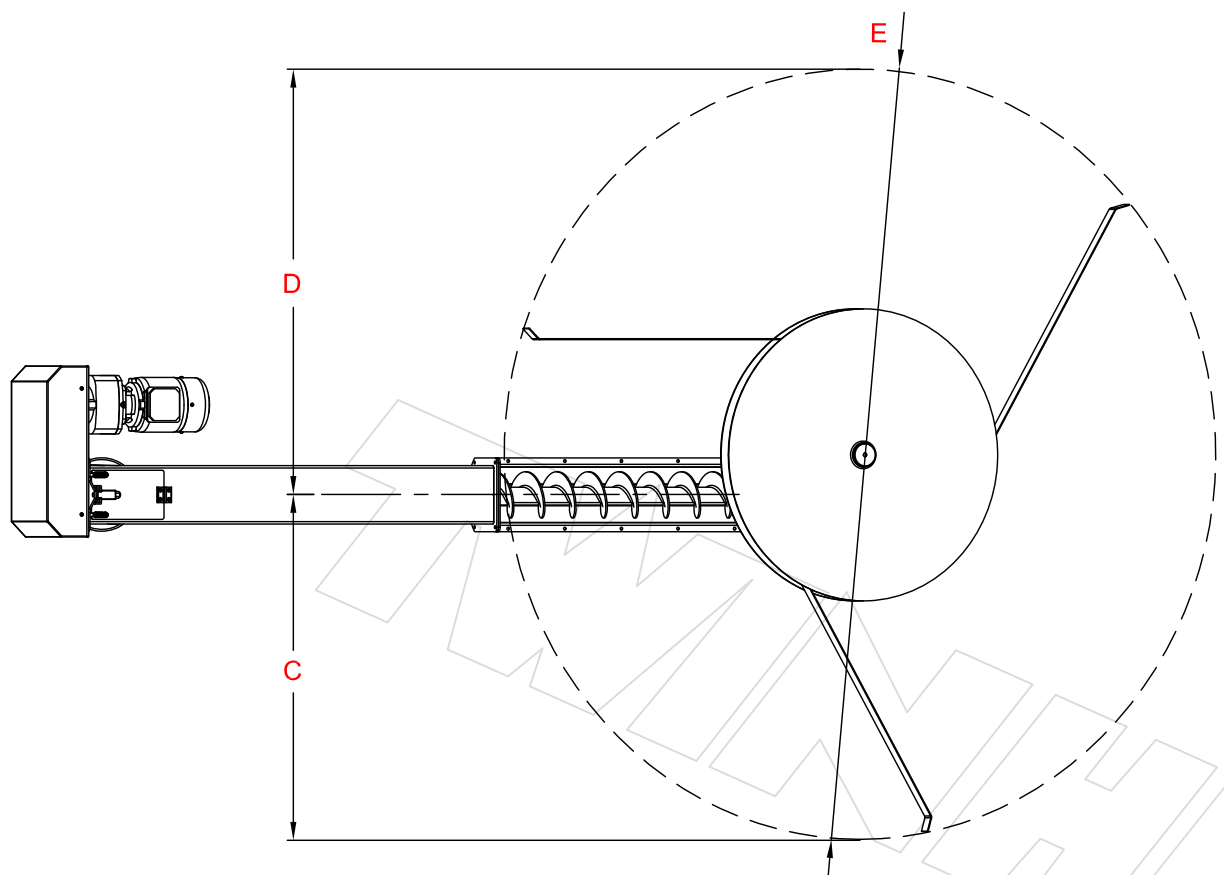

# ROTAG UDMADER TYPE 2500 & 4500

	A	B	C	D	E
<b>Rotag 2500</b>	128	234	112	138	Ø250
<b>Rotag 4500</b>	187	442	212	238	Ø450

Mål i cm

**Twin Heat A/S • Nørrevangen 7 • 9631 Gedsted**  
**Tlf. 9864 5222 • Fax. 9864 5244**  
**Mail: twinheat@twinheat.dk • www.twinheat.dk**